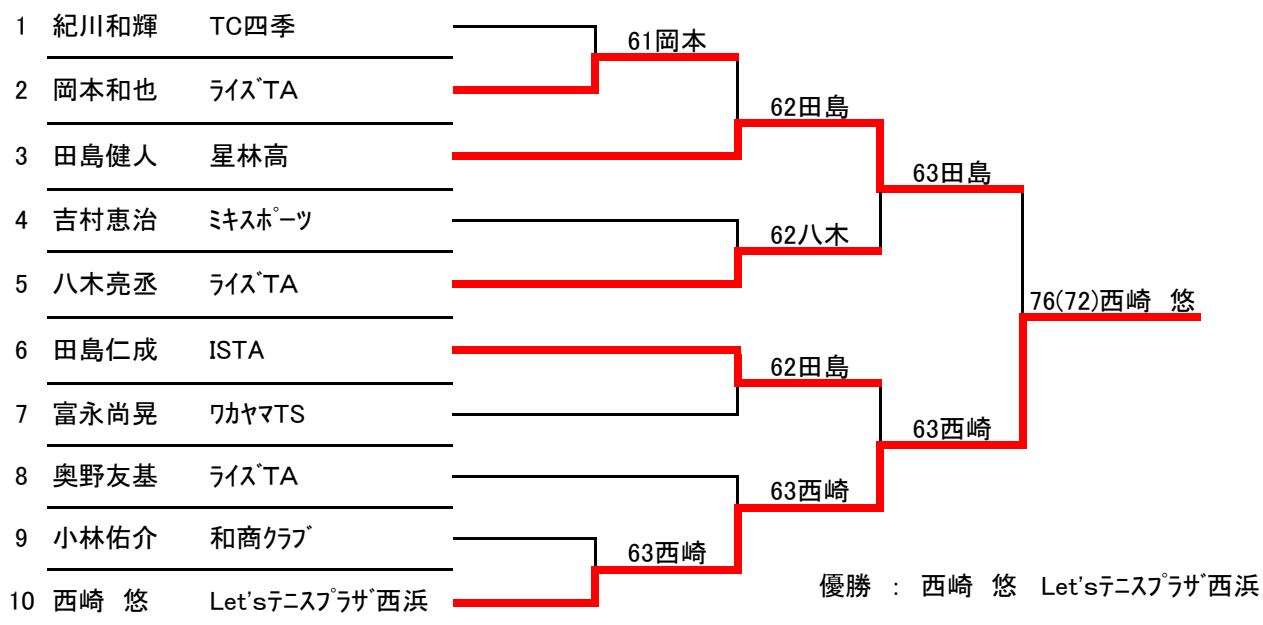

## 第33回春季トーナメント女子シングルス

番	選手名1	クラブ名1	選手名2	選手名3	選手名4	勝-敗	順位	
	(1)	9:00	木戸海里	小川万里奈	奥野つぐみ	杉本まゆ美		
(1)	木戸海里	ライズTA		5-7	2-6	2-6	0-3	4
(2)	小川万里奈	WATS	7-5		4-6	6-1	2-1	2
(3)	奥野つぐみ	ライズTA	6-2	6-4		6-0	3-0	1
(4)	杉本まゆ美	Sky	6-2	1-6	0-6		1-2	3

# 第33回春季トーナメント男子シングルス本戦