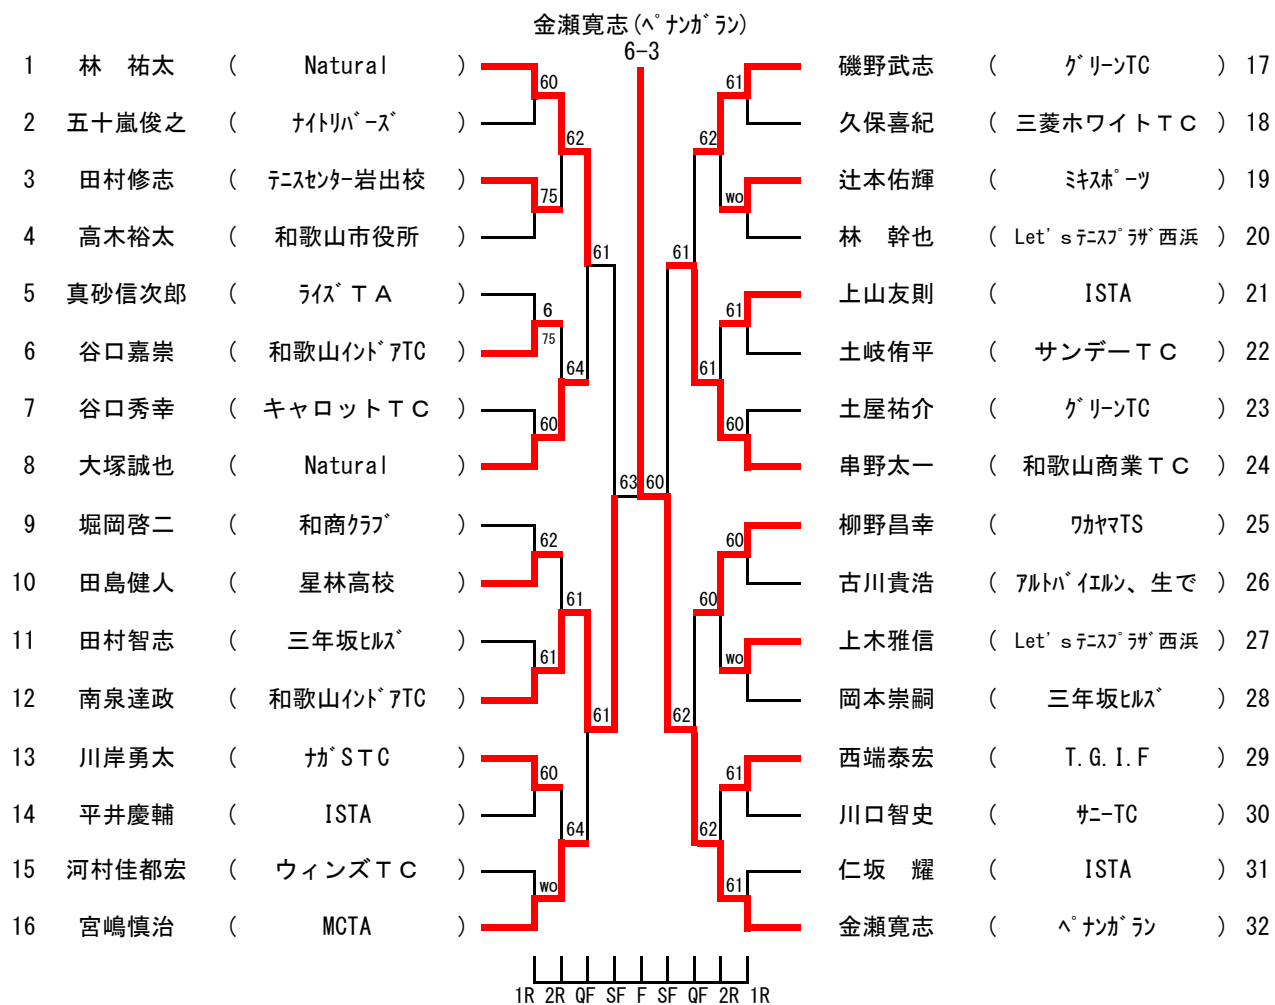

第32回有田選手権・第26回ミキスポーツカップ男子シングルス

第32回有田選手権・第26回ミキスポーツカップ女子シングルス

選手氏名	クラブ名	橋本純奈	木戸海里	杉本まゆ美	土井和枝	勝-敗	獲得ゲーム数	順位
橋本純奈	和歌山イント'アTC		6-2	6-0	6-0	3-0		1
木戸海里	ライズTA	2-6		6-3	6-0	2-1		2
杉本まゆ美	Sky	0-6	3-6		6-2	1-2		3
土井和枝	マウンテンTC	0-6	0-6	2-6		0-3		4